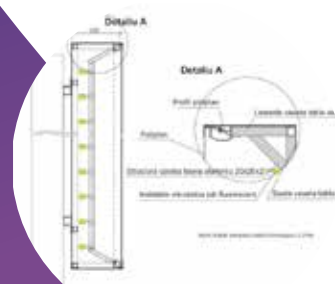

Proiectare/Autorizare

Obtinerea tuturor avizelor necesare autorizarii elementelor de semnlistica

- Autorizare semnlistica exterioara si aspecte conexe – obtinere certificat urbanism, avize solicitate in certificat urbanism, avize amplasament, etc.;
- Intocmire documentatii autorizare (PAC) de catre architect autorizat, membru OAR;
- Verificare si expertizare de catre inginer architect atestat M.C.C.;